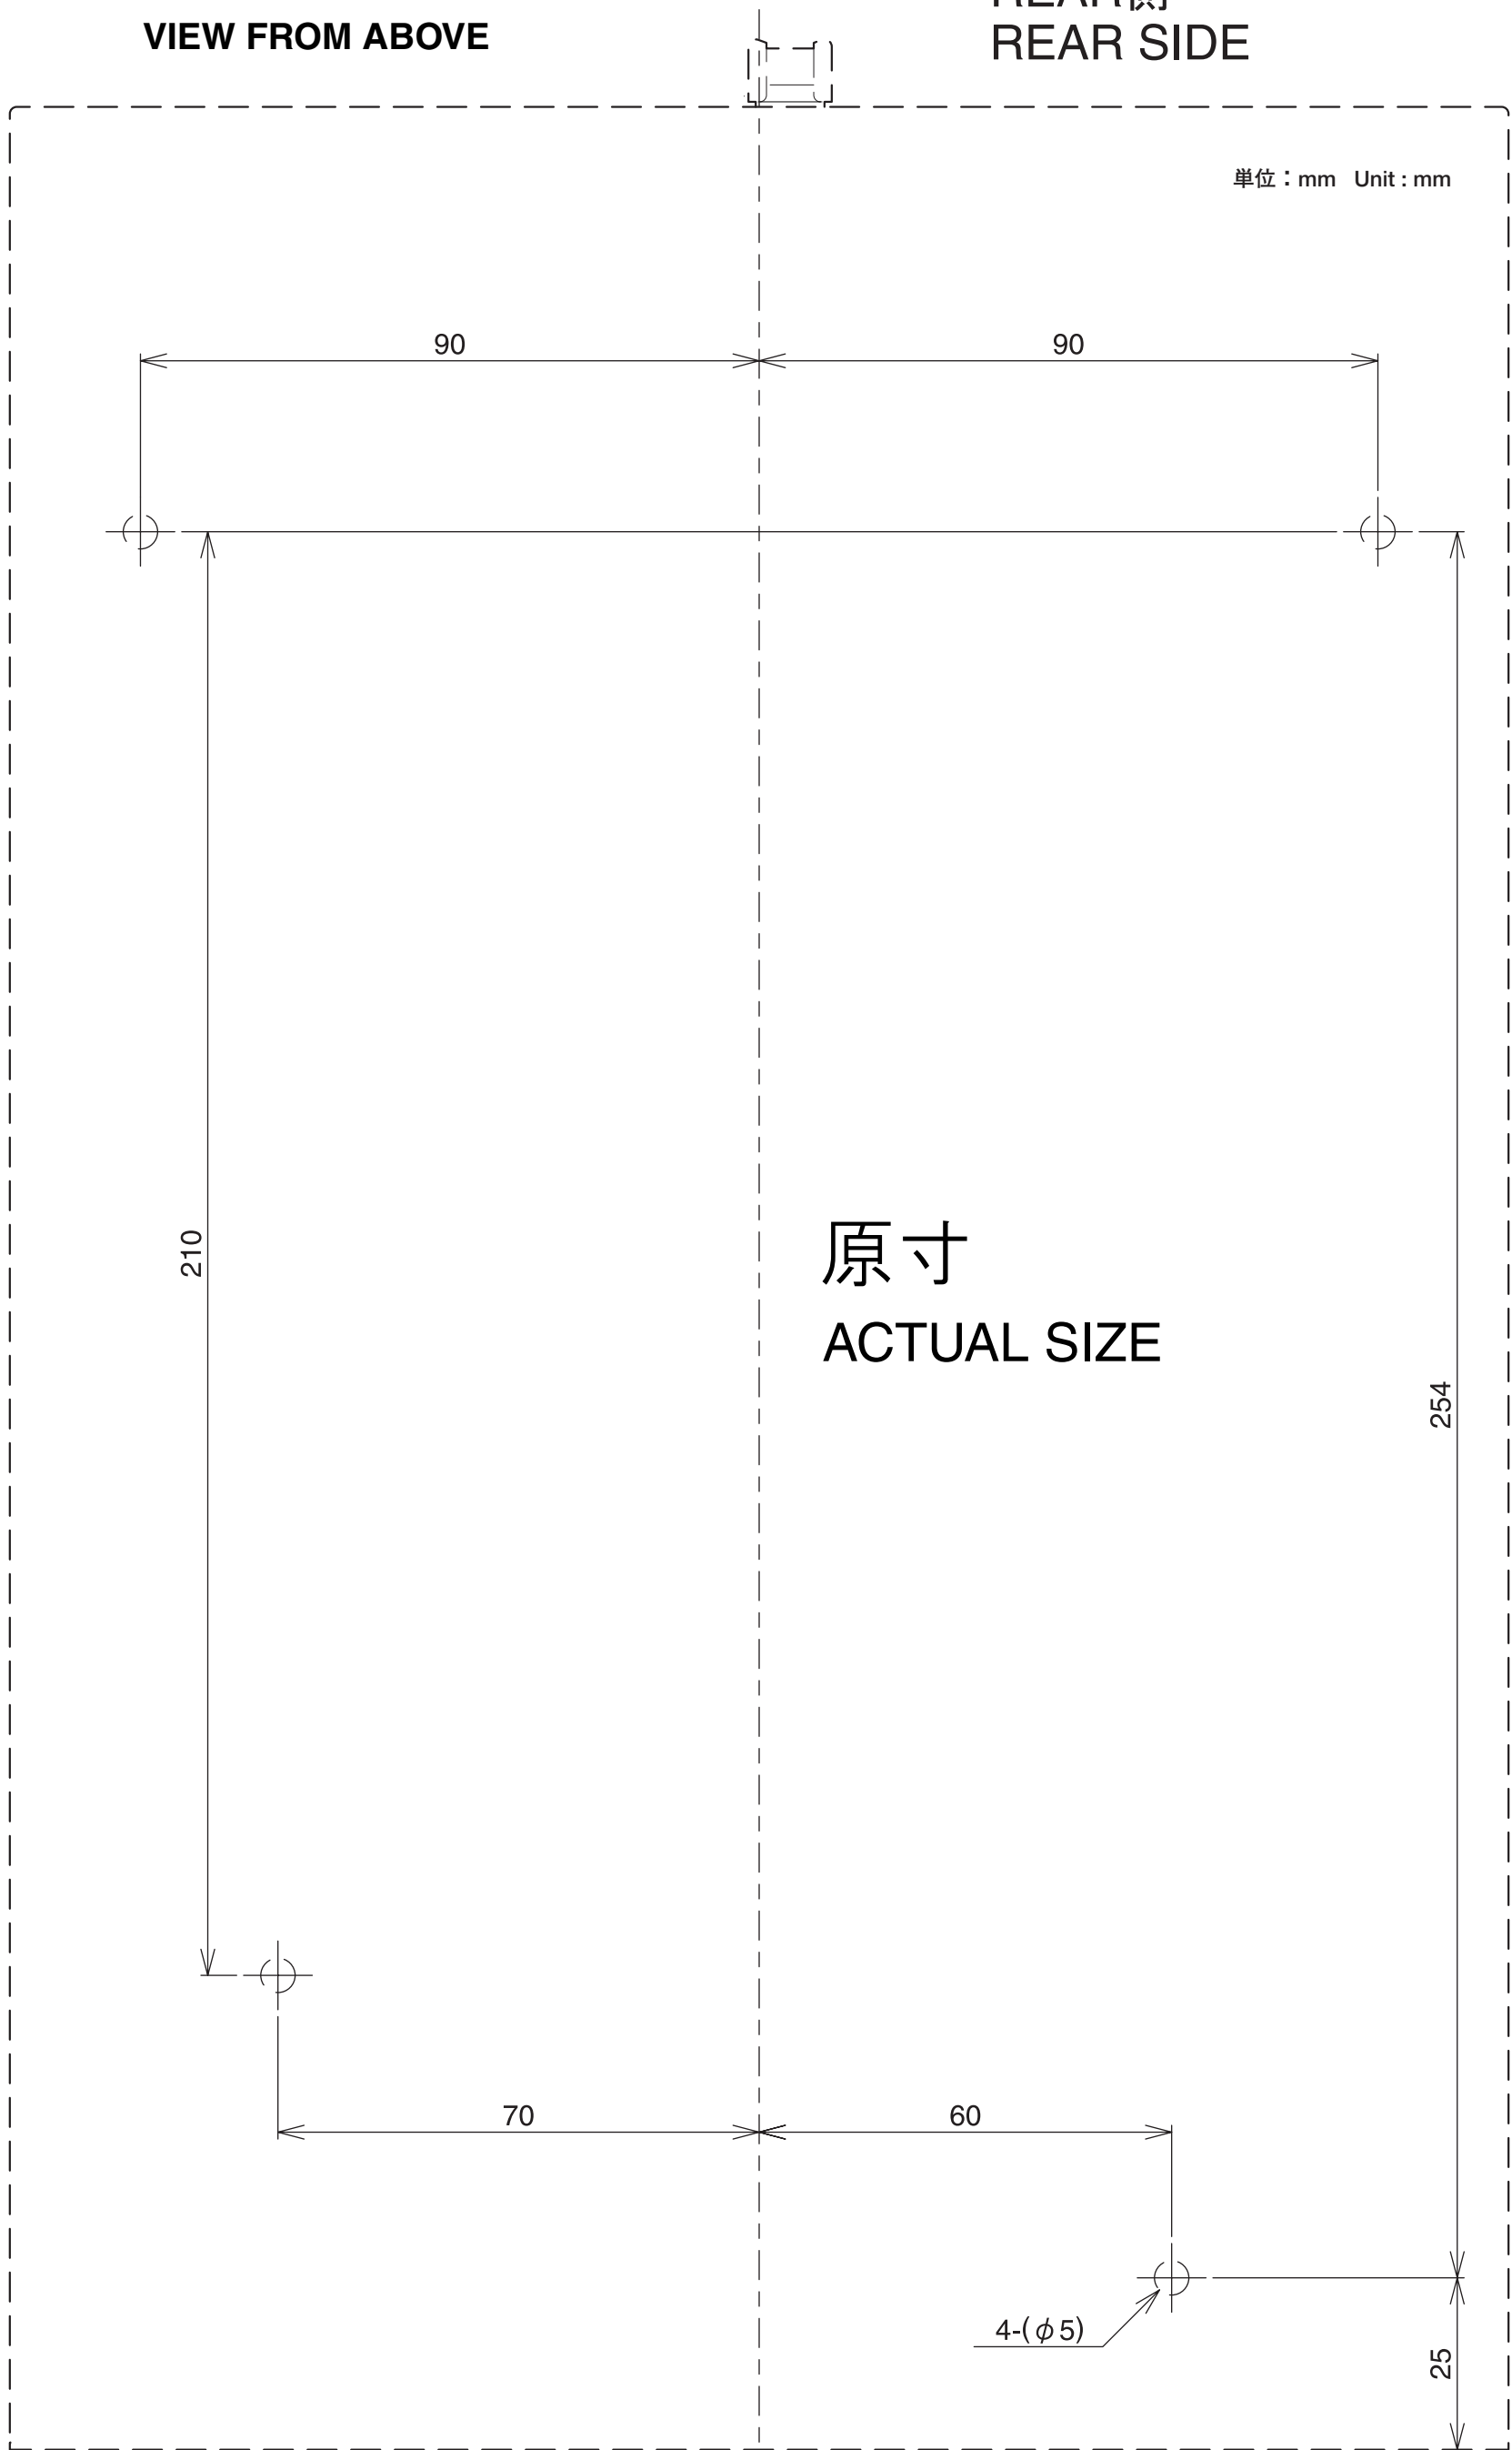

S-4000M

製品の上から見た図
VIEW FROM ABOVE

REAR側
REAR SIDE

単位 : mm Unit : mm

原寸
ACTUAL SIZE

FRONT側 (POWER SW側)
FRONT SIDE (POWER SW SIDE)

注意 : M4で10mm以上の長いネジは使用できません。(推奨 : 付属ネジ)
NOTE : Do not use 10mm or longer screw of M4. (recommend to use accessory screw)