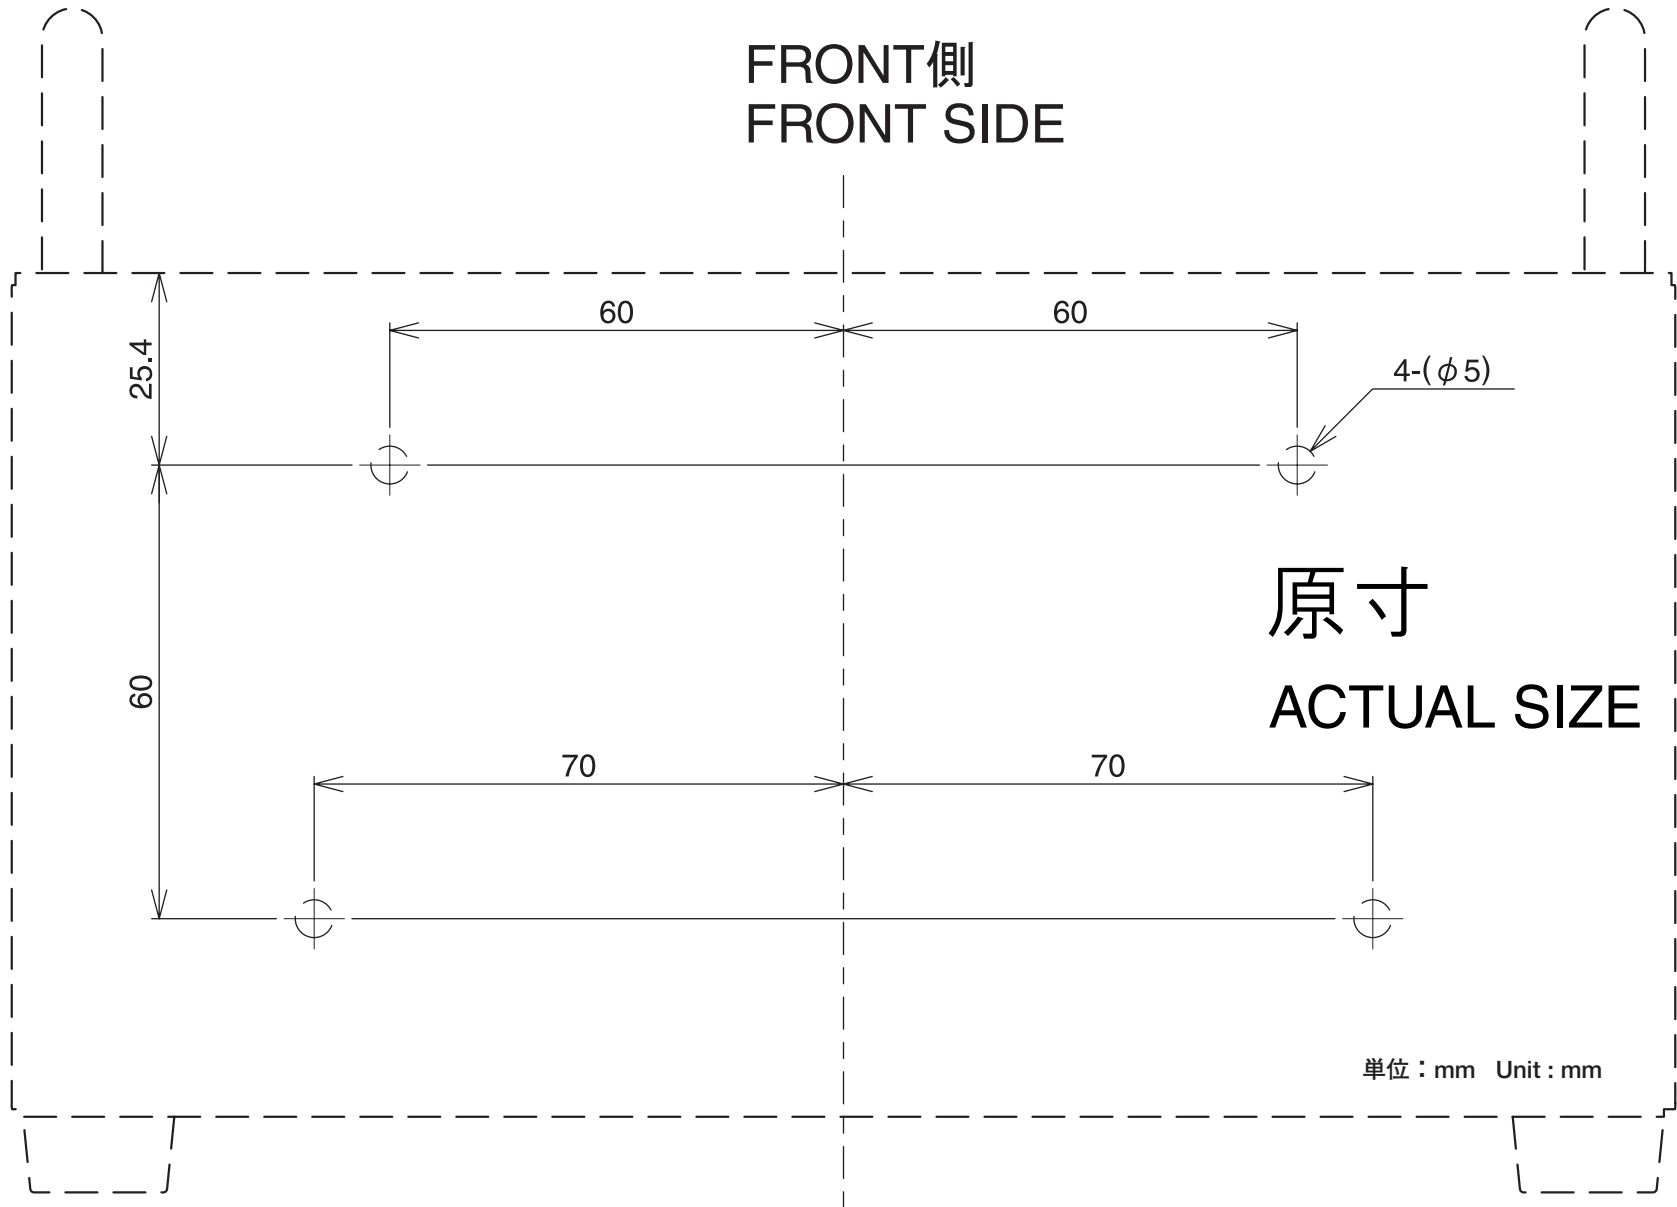

S-0808

注意 : M4で10mm以上の長いネジは使用できません。(推奨 : 付属ネジ)  
NOTE : Do not use 10mm or longer screw of M4. (recommend to use accessory screw)